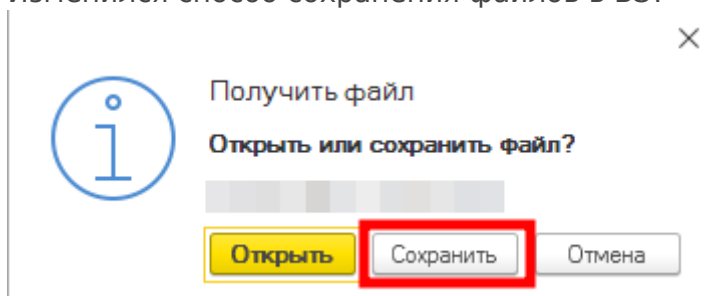

Сохранение файлов БЭ с версии 8.3.13.4

Изменился способ сохранения файлов в БЭ:

в версии 8.3.13.3 нужно было выбирать **файл**:

а 8.3.13.4 требует **папку**:

В общем, теперь нужно выбирать папку, а не файл. Это непривычно, но такова воля разработчика.