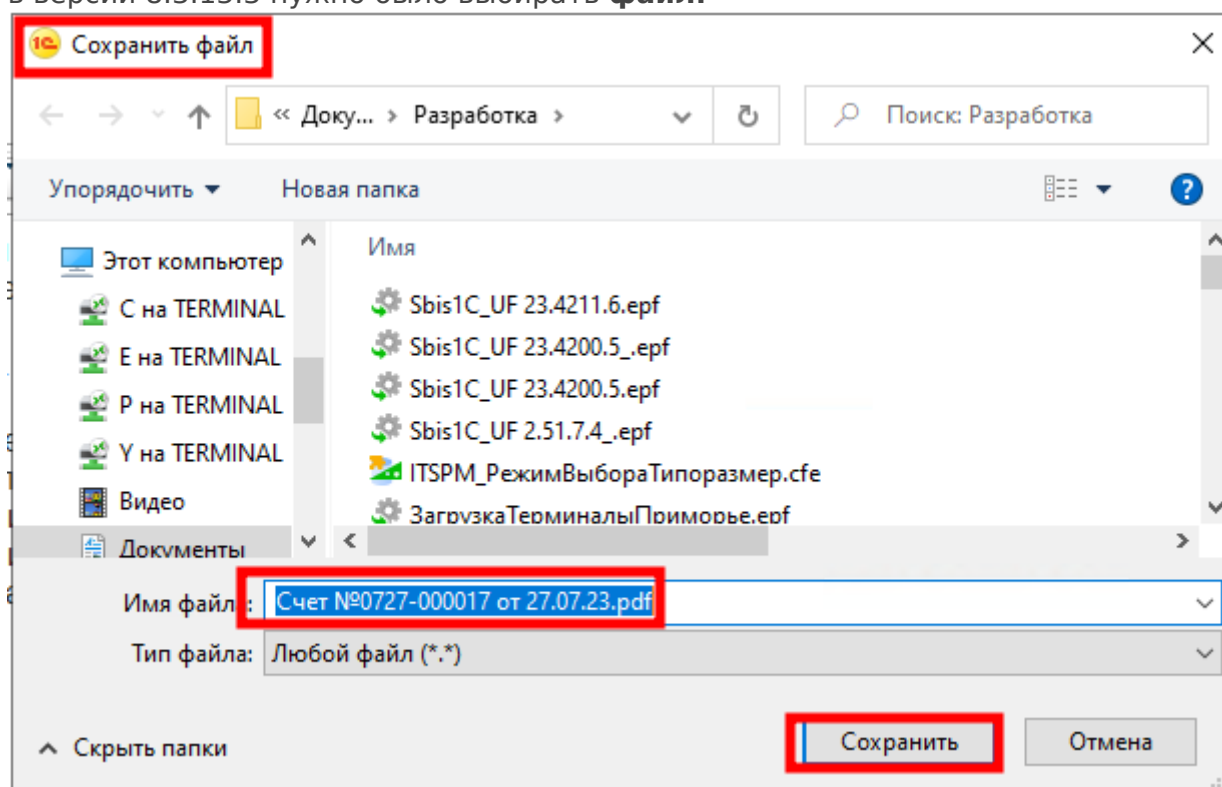

Сохранение файлов БЭ с версии 8.3.13.4

Изменился способ сохранения файлов в БЭ:

в версии 8.3.13.3 нужно было выбирать **файл**:

а 8.3.13.4 требует **папку**:

В общем, теперь нужно выбирать папку, а не файл. Это непривычно, но такова воля разработчика.