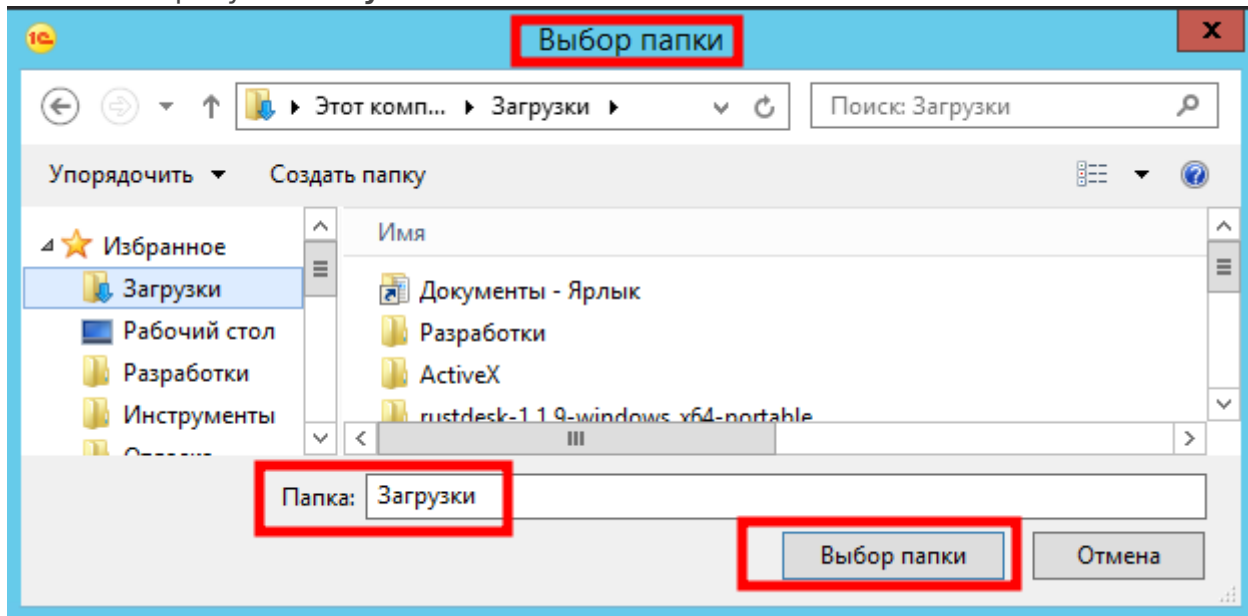

Сохранение файлов БЭ с версии 8.3.13.4

Изменился способ сохранения файлов в БЭ:

в версии 8.3.13.3 нужно было выбирать **файл**:

а 8.3.13.4 требует **папку**:

В общем, теперь нужно выбирать папку, а не файл. Это непривычно, но такова воля разработчика.